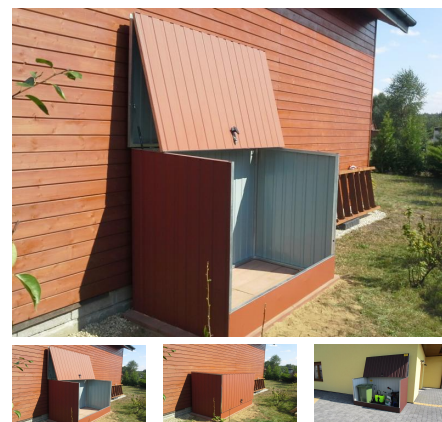

Skrzynia ogrodowa na narzędzia schowek ogrodowy Metall Gartenhaus

Szerokość (A): **180**

Długość (B): **88**

Typ dachu: **Spad w tył**

Typ bramy: **Brama dwuskrzyd.**

Otwór okienny: **TAK**

Drzwi w ścianie: **TAK**

Typ blachy: **Ocynkowane**

Cena: **1500**

Skrzynia ogrodowa na narzędzia i sprzęt

- wymiary : 180cm x 88cm x 120cm (dł x szer x wys)

- blacha akrylowa - kolory do wyboru

- konstrukcja z ocynkowanych profili zamkniętych

- łamana kłapa

- zamek , dla bezpieczeństwa

- silowniki , dla lepszego komfortu

- dostawa w całej Polsce **kurierem, tylko przedpłata , koszt transportu 0,5zł/km**

- Wyprodukowano w Polsce

Idealna jako schowek na: