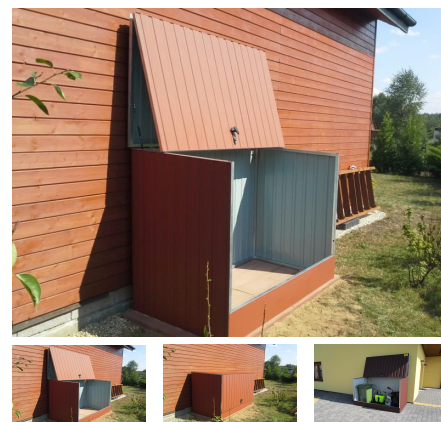

Skrzynia ogrodowa na narzędzia schowek ogrodowy na rowery, Metall Gartenhaus

Szerokość (A): **180**

Długość (B): **88**

Typ dachu: **Spad w tył**

Typ bramy: **Brama dwuskrzyd.**

Otwór okienny: **TAK**

Drzwi w ścianie: **TAK**

Typ blachy: **Ocynkowane**

Cena: **1500**

- wymiary : 180cm x 88cm x 120cm (dł x szer x wys)

- blacha akrylowa - kolory do wyboru

- konstrukcja z ocynkowanych profili zamkniętych

- łamana kłapa

- zamek , dla bezpieczeństwa