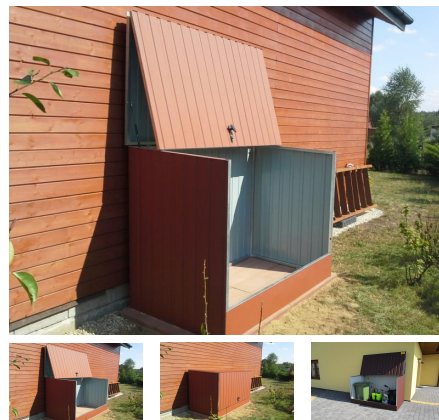

Skrzynia ogrodowa na narzędzia schowek ogrodowy na rowery, Metall Gartenhaus

Szerokość (A): **180**

Długość (B): **88**

Typ dachu: **Spad w tył**

Typ bramy: **Brama dwuskrzyd.**

Otwór okienny: **TAK**

Drzwi w ścianie: **TAK**

Typ blachy: **Ocynkowane**

Cena: **1500**

- wymiary : 180cm x 88cm x 120cm (dł x szer x wys)

- blacha akrylowa - kolory do wyboru

- konstrukcja z ocynkowanych profili zamkniętych

- łamana kłapa

- zamek , dla bezpieczeństwa