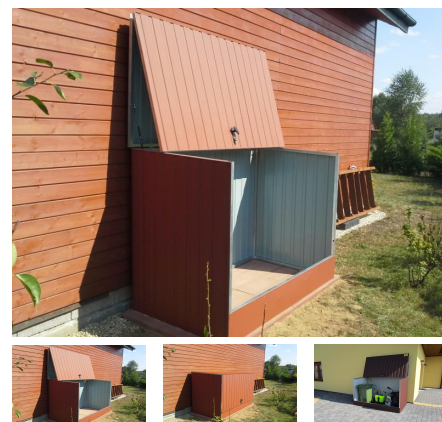

Skrzynia ogrodowa na narzędzia schowek ogrodowy na rowery, Metall Gartenhaus

Szerokość (A): **180**

Długość (B): **88**

Typ dachu: **Spad w tył**

Typ bramy: **Brama dwuskrzyd.**

Otwór okienny: **TAK**

Drzwi w ścianie: **TAK**

Typ blachy: **Ocynkowane**

Cena: **1500**

- wymiary : 180cm x 88cm x 120cm (dł x szer x wys)

- blacha akrylowa - kolory do wyboru

- konstrukcja z ocynkowanych profili zamkniętych

- łamana kłapa

- zamek , dla bezpieczeństwa